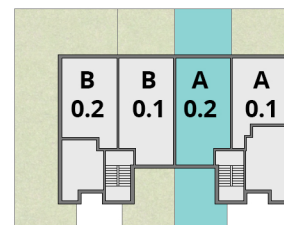

14A0.2

budynek: 14
piętro: parter
liczba pokoi: 3

- | | |
|---------------------|---------------------|
| 1. Korytarz | 4,53m ² |
| 2. Salon z aneksem | 22,23m ² |
| 3. Łazienka | 4,20m ² |
| 4. Korytarz | 3,51m ² |
| 5. Pokój | 11,10m ² |
| 6. Pokój | 11,10m ² |
| 7. Pom. gospodarcze | 2,39m ² |

powierzchnia 61,35m²

powierzchnia 59,06m²
ze ścianami działowymi

- | | |
|----------|-------------------------|
| 8. Ogród | ok. 28,80m ² |
| 9. Ogród | ok. 29,70m ² |

BUDYNEK 14