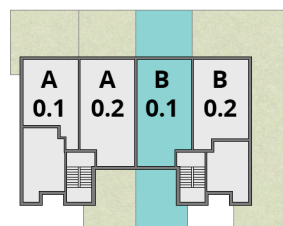

7B0.1

budynek: 7
piętro: parter
liczba pokoi: 3

1. Korytarz	4,53m ²
2. Salon z aneksem	22,23m ²
3. Łazienka	4,20m ²
4. Korytarz	3,51m ²
5. Pokój	11,10m ²
6. Pokój	11,10m ²
7. Pom. gospodarcze	2,39m ²

powierzchnia 61,35m²

powierzchnia 59,06m²
ze ścianami działowymi

8. Ogród	ok. 28,80m ²
9. Ogród	ok. 29,70m ²

BUDYNEK 7