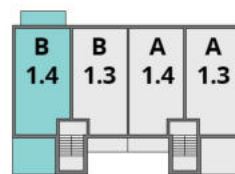

14B1.4

budynek: 14
piętro: 1
liczba pokoi: 3

1. Korytarz	9,18m ²
2. Salon z aneksem	23,29m ²
3. Łazienka	4,28m ²
4. Pokój	11,08m ²
5. Pokój	12,47m ²

powierzchnia **62,49m²**

powierzchnia 60,30m²

ze ścianami działowymi

6. Balkon	7,08m ²
7. Taras	17,49m ²

BUDYNEK 14