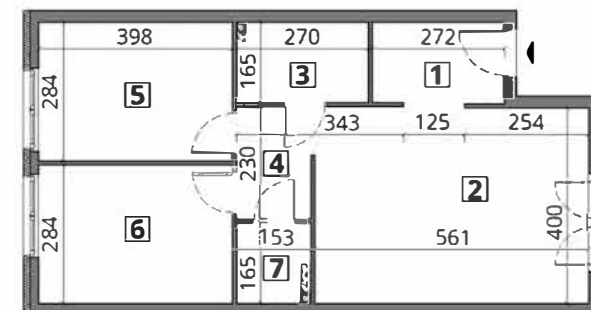

11B0.1

budynek: 11
piętro: parter
liczba pokoi: 3

1. Korytarz	4,52m ²
2. Salon z aneksem	22,06m ²
3. Łazienka	4,26m ²
4. Korytarz	3,49m ²
5. Pokój	11,00m ²
6. Pokój	11,07m ²
7. Pom. gospodarcze	2,35m ²

powierzchnia 60,90m²

BUDYNEK 11

8. Ogród	ok. 28,80m ²
9. Ogród	ok. 29,70m ²