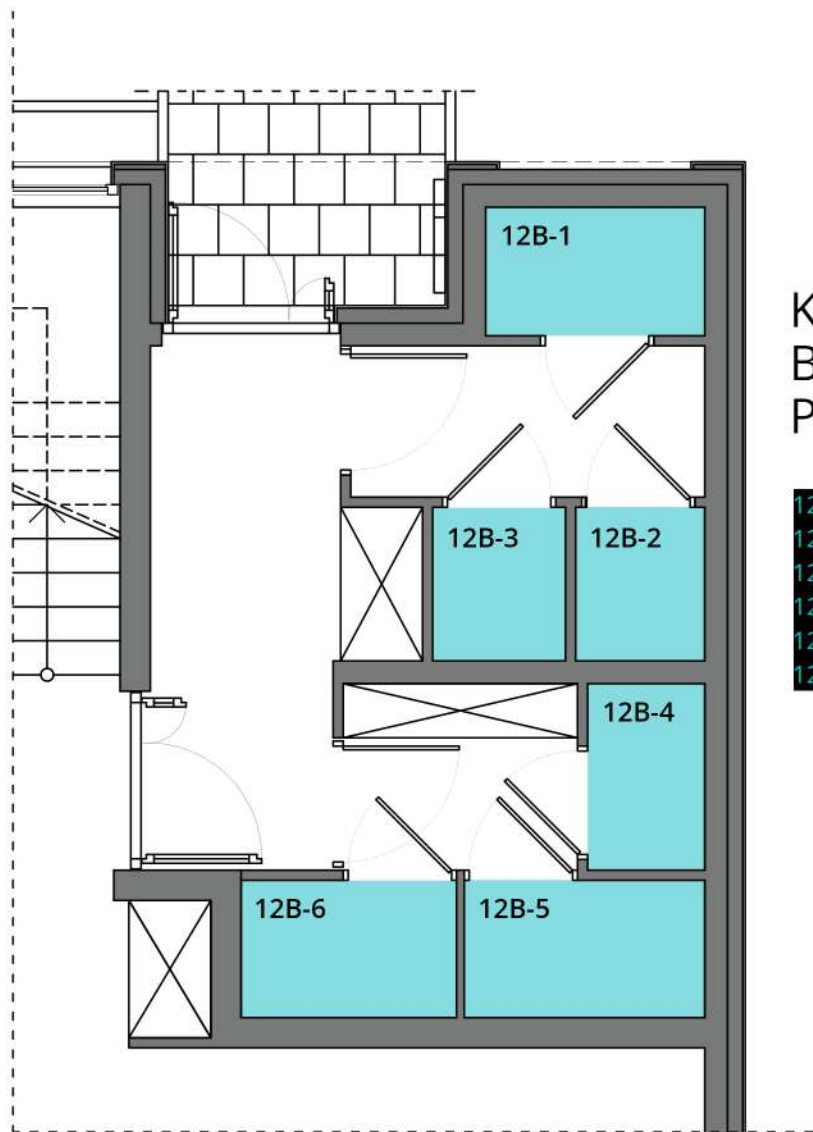

KOMÓRKI LOKATORSKIE BUDYNEK: **11** PIĘTRO: parter

11A-1	Komórka lokatorska	1,43 m ²
11A-2	Komórka lokatorska	1,45 m ²
11A-3	Komórka lokatorska	1,54 m ²
11A-4	Komórka lokatorska	1,30 m ²
11A-5	Komórka lokatorska	1,31 m ²
11A-6	Komórka lokatorska	1,37 m ²

KOMÓRKI LOKATORSKIE BUDYNEK: 11 PIĘTRO: parter

11B-1	Komórka lokatorska	1,77 m ²
11B-2	Komórka lokatorska	1,25 m ²
11B-3	Komórka lokatorska	1,29 m ²
11B-4	Komórka lokatorska	1,38 m ²
11B-5	Komórka lokatorska	2,08 m ²
11B-6	Komórka lokatorska	1,86 m ²

KOMÓRKI LOKATORSKIE BUDYNEK: 12 PIĘTRO: parter

12A-1	Komórka lokatorska	1,54 m ²
12A-2	Komórka lokatorska	1,45 m ²
12A-3	Komórka lokatorska	1,43 m ²
12A-4	Komórka lokatorska	1,37 m ²
12A-5	Komórka lokatorska	1,31 m ²
12A-6	Komórka lokatorska	1,30 m ²

KOMÓRKI LOKATORSKIE BUDYNEK: 12 PIĘTRO: parter

12B-1	Komórka lokatorska	1,77 m ²
12B-2	Komórka lokatorska	1,25 m ²
12B-3	Komórka lokatorska	1,29 m ²
12B-4	Komórka lokatorska	1,38 m ²
12B-5	Komórka lokatorska	2,08 m ²
12B-6	Komórka lokatorska	1,86 m ²